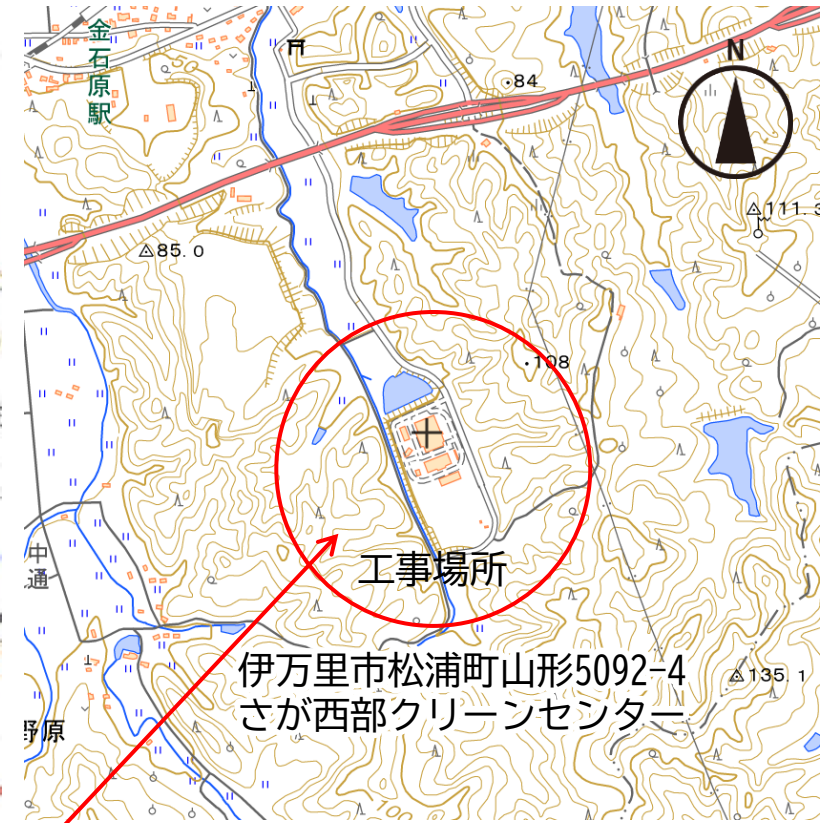

佐賀県西部広域環境組合圧縮切断機整備工事付近見取図

佐賀県西部広域環境組合圧縮切断機整備工事予定地