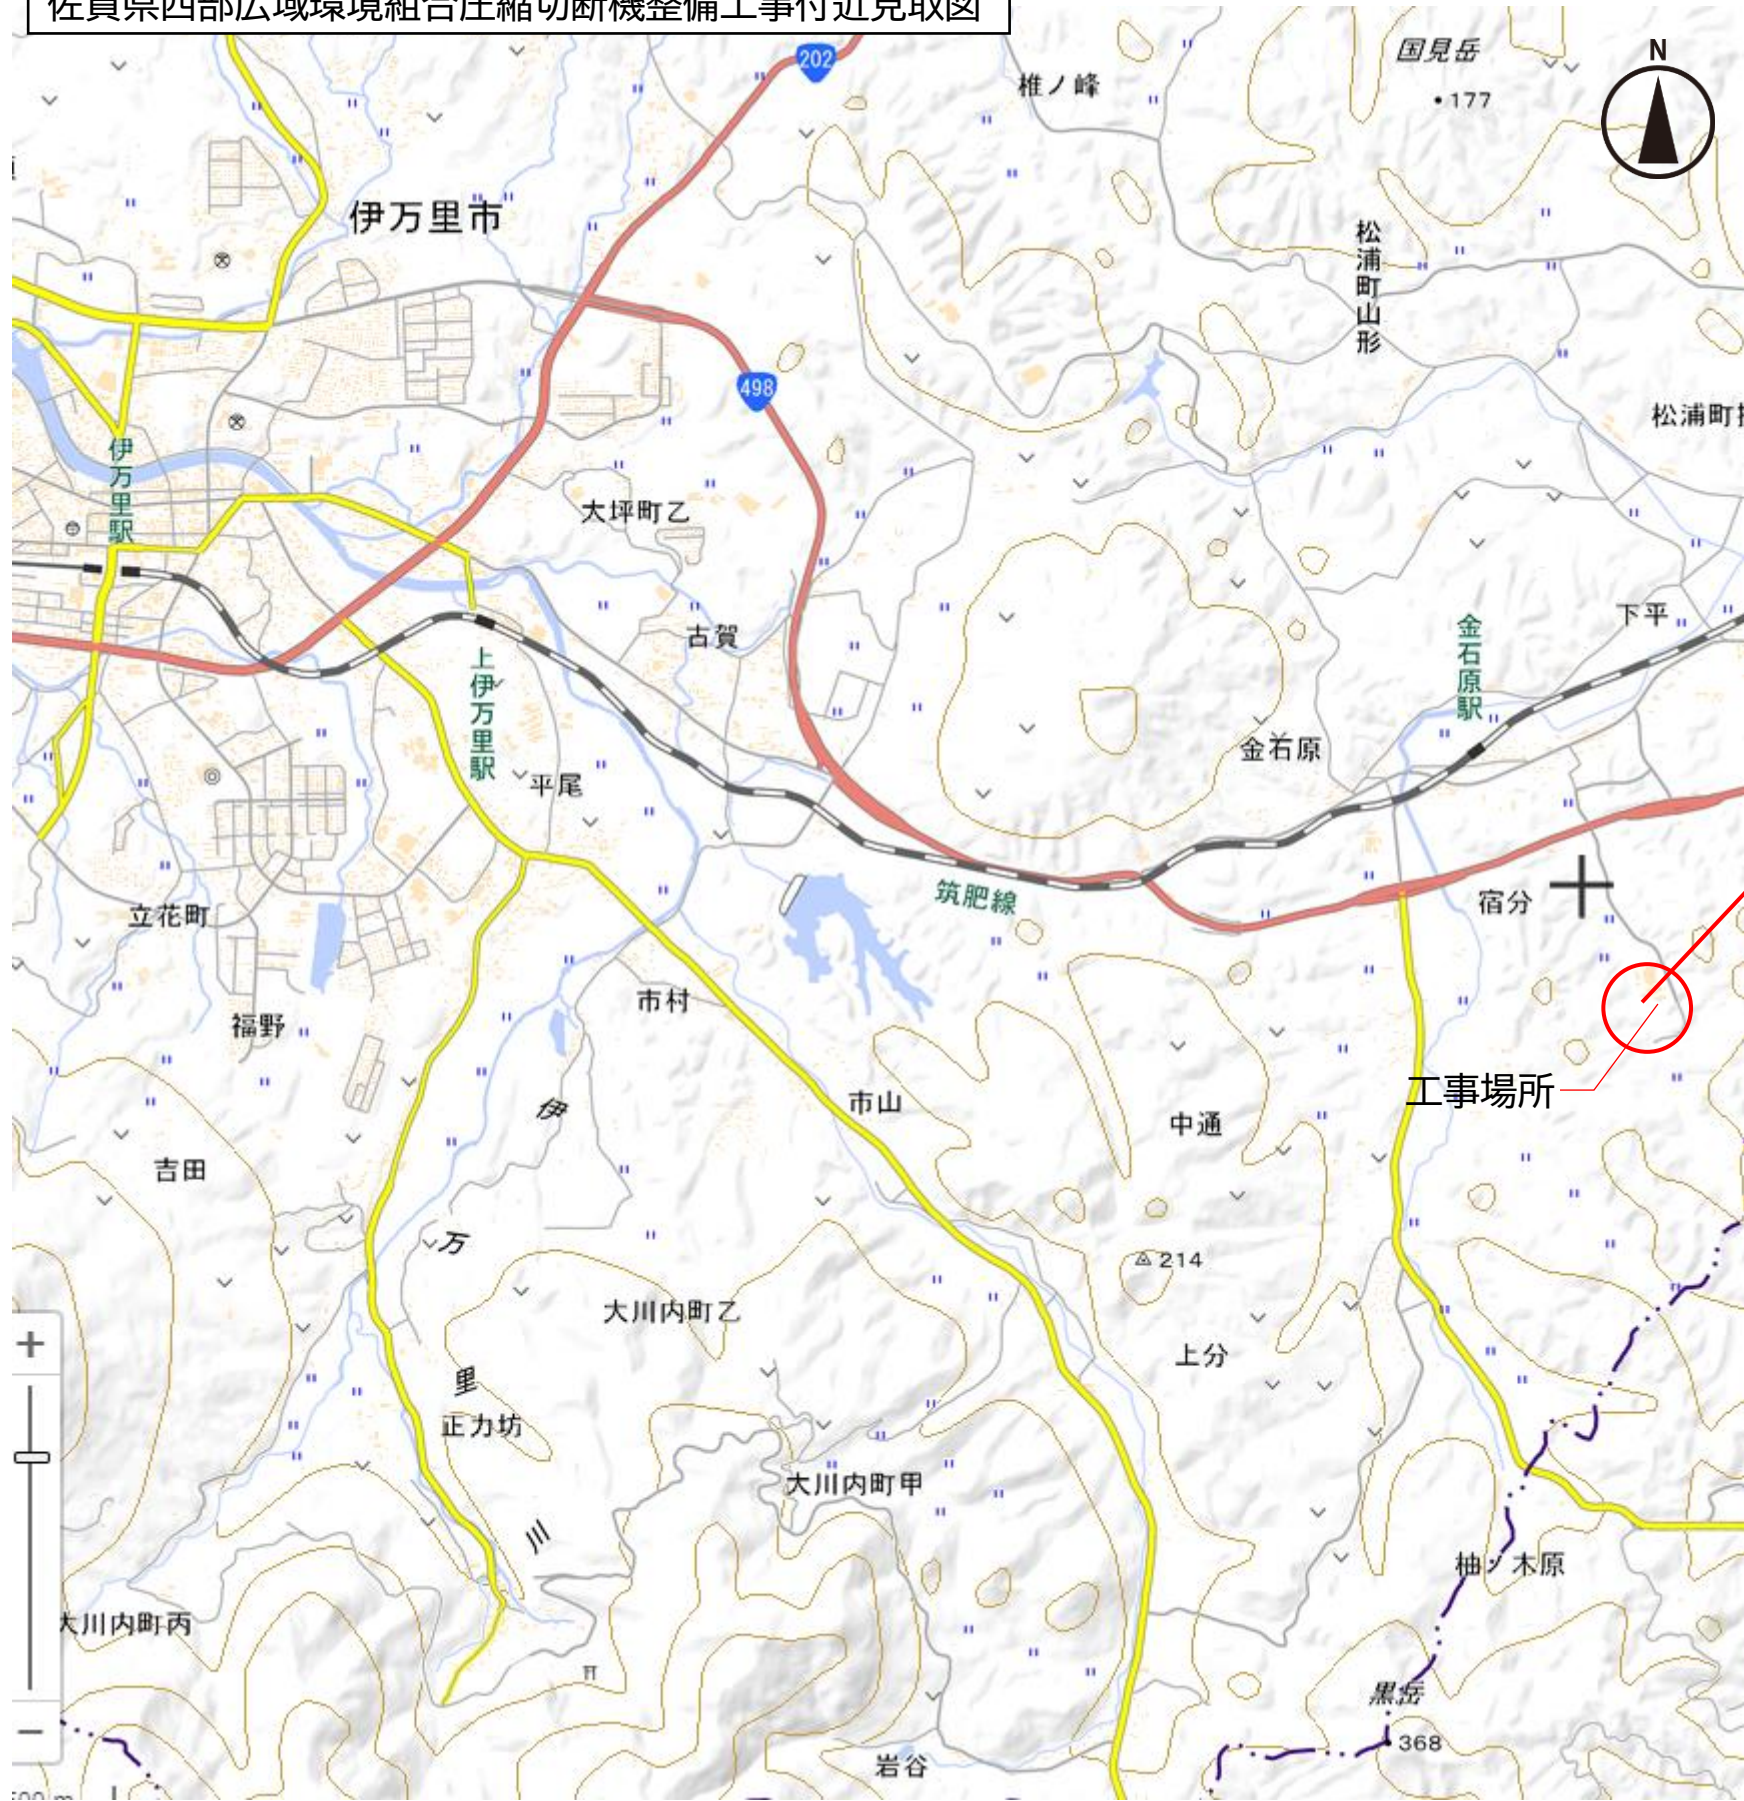

佐賀県西部広域環境組合圧縮切断機整備工事付近見取図

佐賀県西部広域環境組合圧縮切断機整備工事予定地